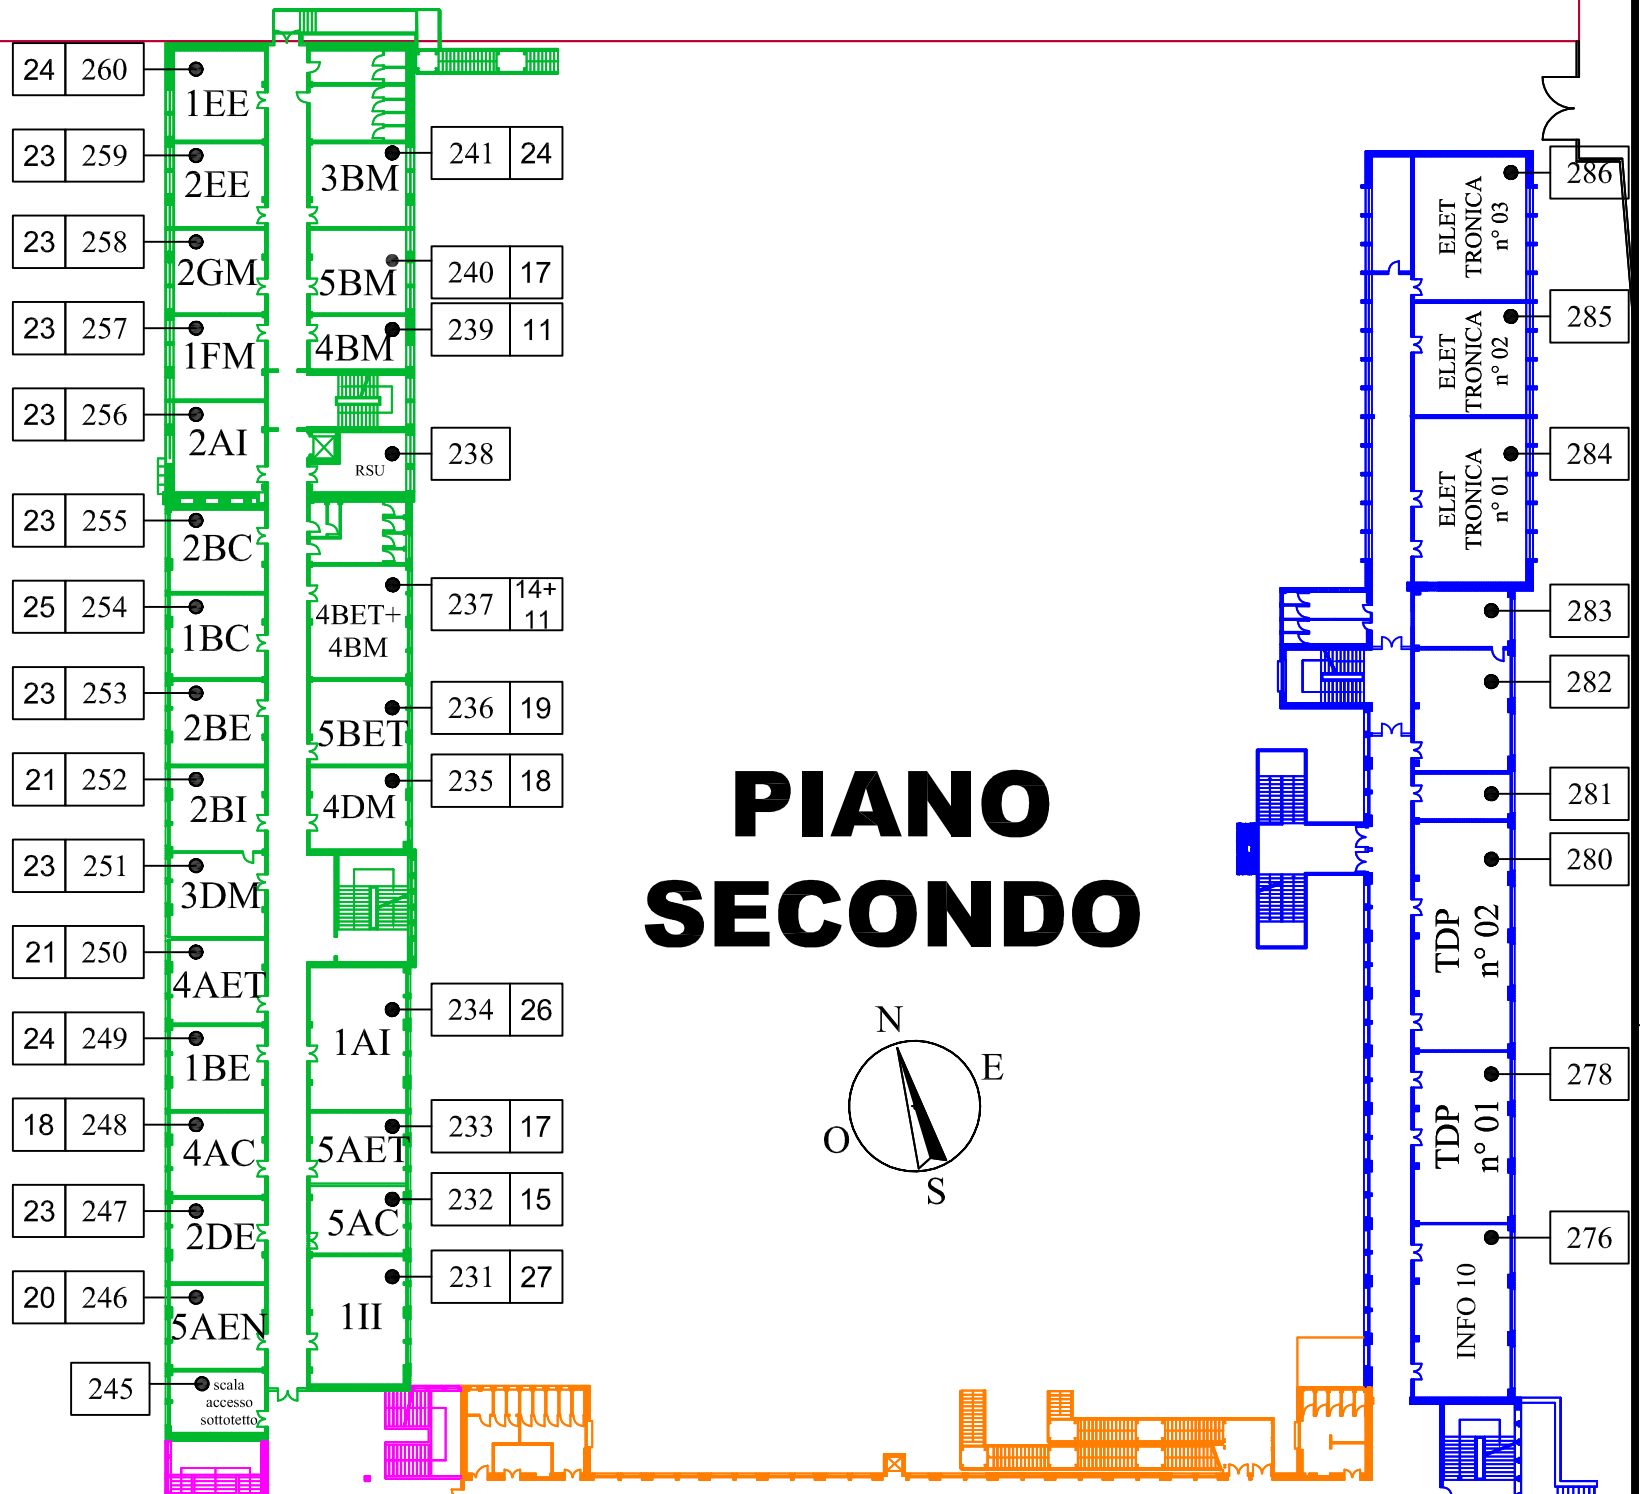

PIANO SECONDO

02 PIANO SECONDO

VIA CANTORE n° 9

SCALA 1 = 800

I.I.S.
"B. Castelli"
BRESCIA

UBICAZIONE CLASSI
SECONDO PIANO

disegno

codice