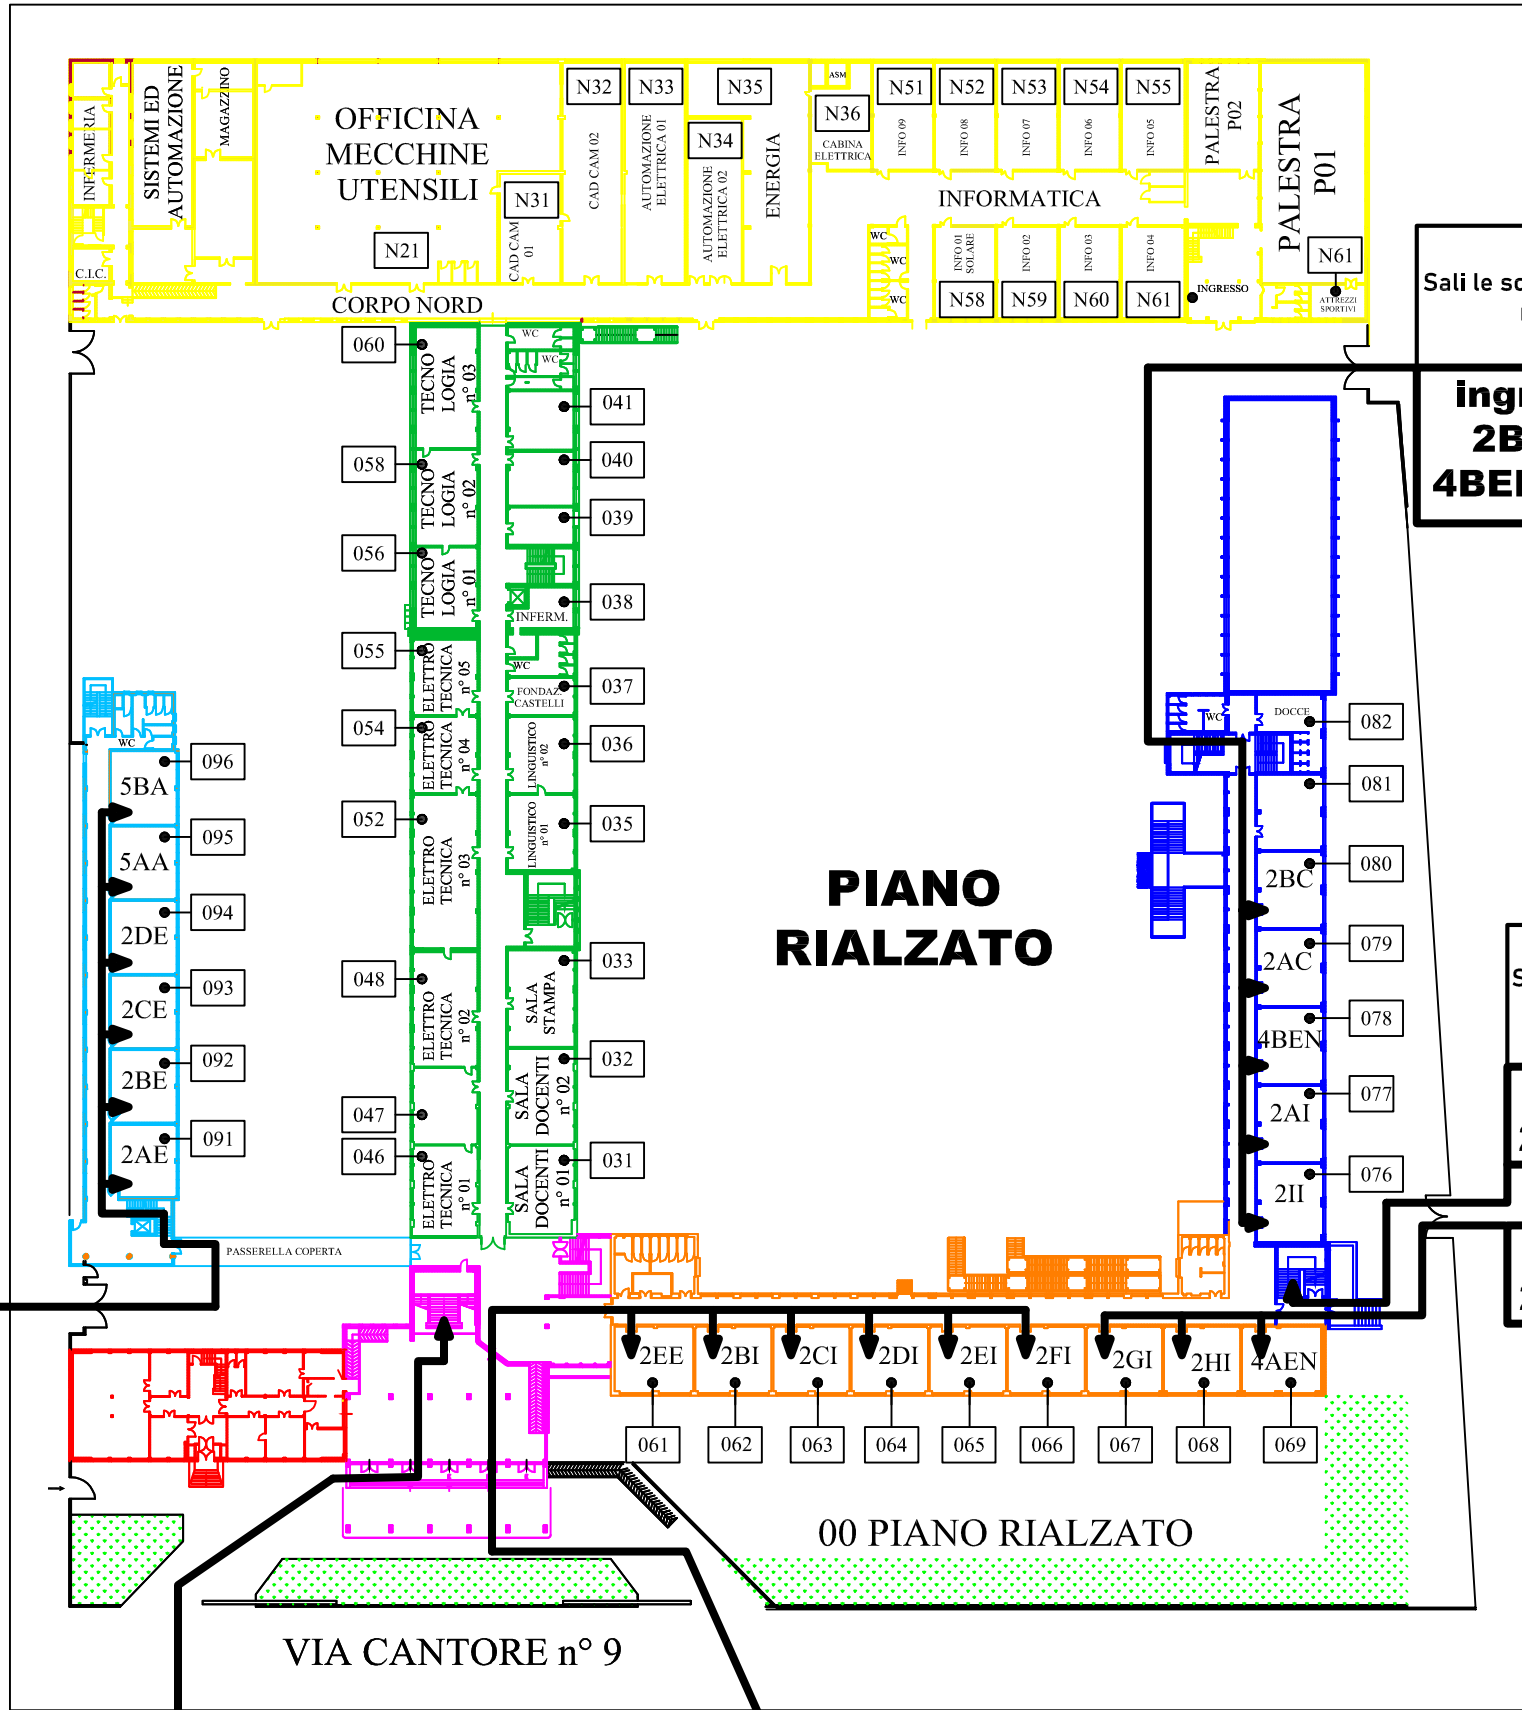

**settimana B ore 8**

Sali le scale fino al piano rialzato  
**ingresso 8**  
**2BC-2AC**  
**4BEN-2AI-2II**

Sali le scale fino al primo piano (guarda pag.2)  
**ingresso 7**  
**2EM-2FM-5AT**

**ingresso 7**  
**2GI-2HI-4AEN**

**ingresso 3**  
**2AE-2BE-2CE**  
**2DE-5AA-5BA**  
 Sali le scale fino al piano rialzato

Sali le scale dell'atrio centrale fino al primo piano (guarda pag.2)  
**ingresso 5**  
**2BM-4AI-2AM**  
**2CC-2CM-2DM**

**ingresso 6**  
**2EE-2BI-2CI-2DI-2EI-2FI**

VIA CANTORE  
**Pag. 1**

**settimana B ore 8**